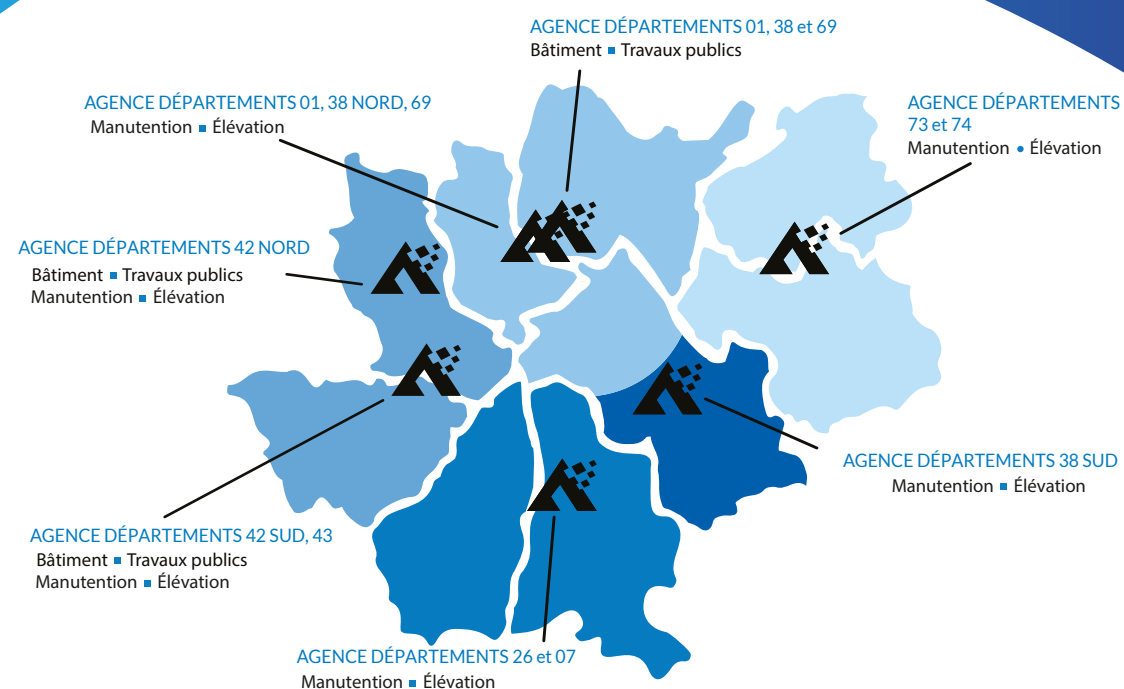

Un SAV de proximité une maintenance à vos cotés

Spécialiste de la maintenance depuis 35 ans, nous assurons des solutions performantes et personnalisées à vos besoins :

- Une flotte géolocalisée pour l'optimisation des planning des techniciens
- Une livraison et mise en service gratuite de votre matériel neuf
- Un service d'experts et une intervention sur **tous vos matériels**
- Un rapport de visite détaillé transmis par mail
- Des pièces de rechange toutes marques disponibles

3 niveaux d'accompagnement

Le contrat AURA Full

- Un contrat tout inclus avec maintenance préventive et curative
- Une délégation de l'intégralité de la maintenance à des professionnels
- Un budget parfaitement maîtrisé
- Optimisation des performances avec le suivi à jour des appareils en temps réel

Le contrat AURA Protect

- Un contrat avec une maintenance préventive
- Toutes les opérations de maintenances périodiques
- Mobilisation des techniciens selon vos besoins
- Un forfait visite connu à l'avance

Le contrat AURA Flex

- Une prestation flexible et adaptée à vos besoins, à la demande et sans engagement.
- Diagnostic de vos appareils par des techniciens formés
- Un rapport de visite complet

Concentrez vos efforts sur votre métier, confiez nous votre flotte

Une équipe à votre écoute